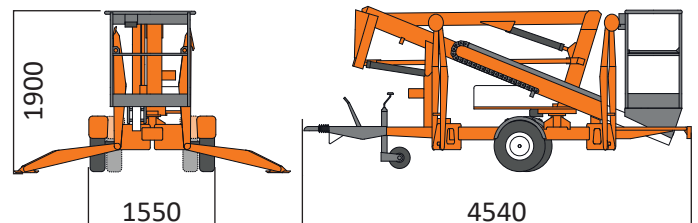

ANHÄNGER ARBEITSBÜHNE MIT 12,20 M ARBEITSHÖHE

ARBEITSBEREICH

Maximale Arbeitshöhe	12,20 m
Maximale Plattformhöhe	10,20 m
Maximale seitliche Reichweite (100 kg)	6,10 m
Schwenkbereich	360°

ARBEITSKORB

Arbeitskorbabmessungen	1,10 x 0,65 m
Tragfähigkeit	200 kg

BÜHNENABMESSUNGEN

Länge	4,54 m
Breite	1,55 m
Höhe	1,90 m
Abstützbreite	3,55 m
Eigengewicht	1,50 t
Antrieb	Batterie
Erforderliche Führerscheinklasse	BE

- Vollproportionale Hydrauliksteuerung
- Achsenverschmälerung auf 1,10 m
- Kompakte Bauweise
- Flexibel einsetzbar durch Batteriebetrieb