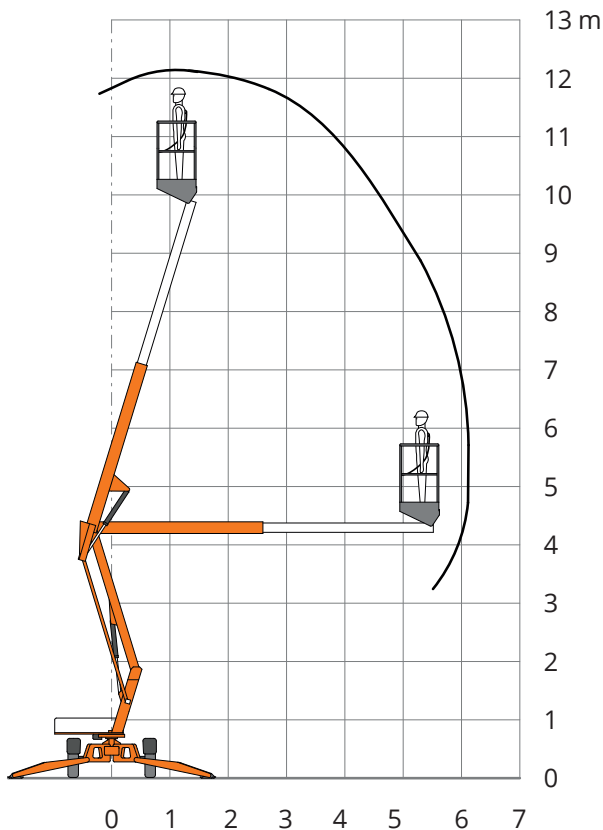

ANHÄNGER ARBEITSBÜHNE MIT 12,20 M ARBEITSHÖHE

ARBEITSBEREICH

Maximale Arbeitshöhe	12,20 m
Maximale Plattformhöhe	10,20 m
Maximale seitliche Reichweite (100 kg)	6,10 m
Schwenkbereich	360°

ARBEITSKORB

Arbeitskorbabmessungen	1,10 x 0,65 m
Tragfähigkeit	200 kg

BÜHNENABMESSUNGEN

Länge	4,54 m
Breite	1,55 m
Höhe	1,90 m
Abstützbreite	3,55 m
Eigengewicht	1,50 t
Antrieb	Batterie
Erforderliche Führerscheinklasse	BE

- Vollproportionale Hydrauliksteuerung
- Achsenverschmälerung auf 1,10 m
- Kompakte Bauweise
- Flexibel einsetzbar durch Batteriebetrieb